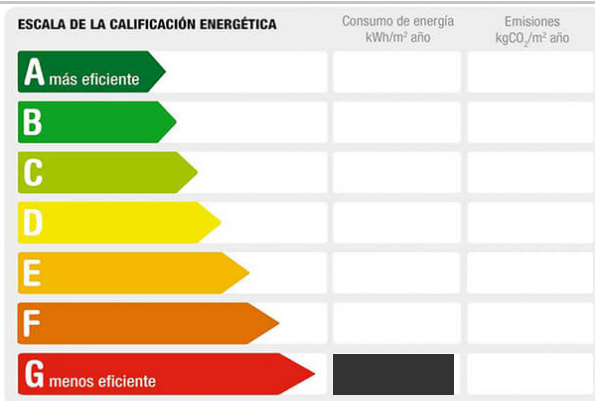

M² construidos: 250

Metros de parcela: 8000

Exterior/Interior: exterior

Descripción:

REF:1079 Se vende bonita casa antigua en ZONA VILLALVITE-COESES totalmente restaurada y lucida por fuera de 250 M2, esta sin dividir por dentro, en estado de origen, sin ninguna instalación, ni de electricidad ni fontanería, puede hacerla usted a su gusto, consta de una parcela de 3000m2 parte de ella edificable y otra 5000m2 a mayores para sembrado o lo que se desee. Bajada de Precio Venta 179.000€ Negociables. Bajada 169.000€ Infórmese. Visite Nueva Llave.