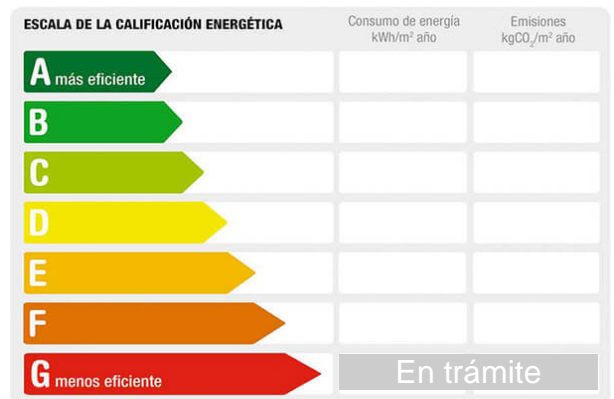

M² construidos: 65   **Suelo de:** tarima   **Aire acondicionado:** frío/calor
Agua caliente: individual   **Antigüedad:** entre 15 y 20 años   **Aseos:** 1
Exterior/Interior: exterior   **Gastos de comunidad/mes:** 55

Descripción:

REF:1031 Se vende precioso local en la Calle más céntrica de Lugo. Calle de la Reina . Totalmente comercial, peatonal y mucha afluencia de transeúntes, rodeada de tiendas, bancos, gestorías, abogados, cafeterías. Muy próximas a organismos oficiales. Certificados aprobados por el Ministerio de Sanidad para su uso. Local tabicado con dos despachos, sala de espera, recepción, aseo baño, archivador, control de accesos, puerta de seguridad, extintores, luces de salida de emergencia, 2 planta con amplio ascensor, calefacción, aire acondicionado frío y calor, ventanas con doble acristalamiento.... Precio 165.000€...Bajada de precio 138.000€...Infórmese...Visita Nueva LLave. Gestionamos su financiación.