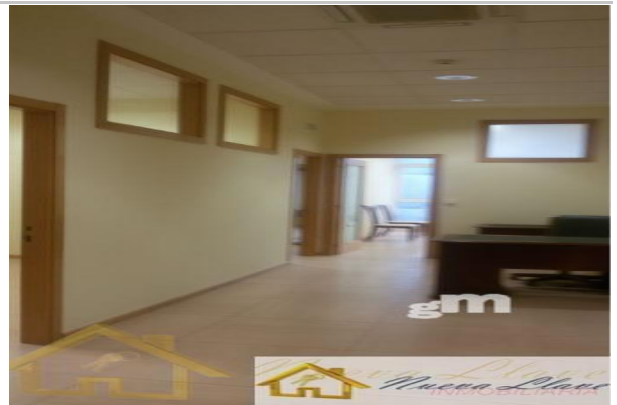

Dirección: LA REINA
Planta: 2
Población: Lugo
Provincia: Lugo
Cod. postal: 27002
Zona: ZONA CENTRO