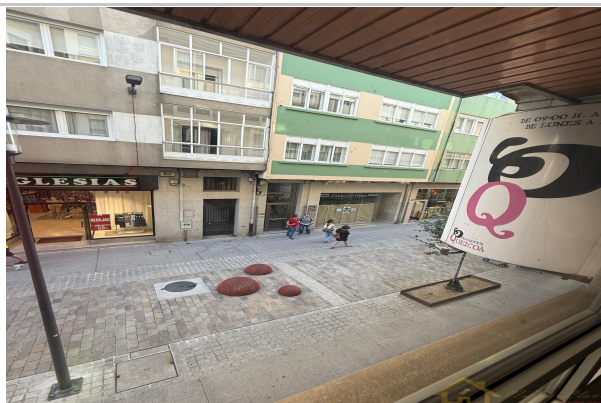

Estado: Buen estado

Dirección: Camiño Real

Población: Lugo

Provincia: Lugo

Cod. postal: 27004

Zona: Camiño Real - Ronda de la Muralla

M² construidos: 85

Suelo de: gres

Agua caliente: individual

Estancias: 4

Orientación: noreste

Aseos: 1

Exterior/Interior: exterior

Gastos de
comunidad/mes: 10

Descripción:

REF:K2909...Se alquila bonita entreplanta exterior en Zona peatonal Camiño Real con Ronda de la Muralla de 85 m2 con amplia fachada con ventanales , buena ubicación céntrica con todos los servicios cerca. La misma se distribuye en varias estancias , posee baño completo con plato de ducha , termo eléctrico de agua caliente. Ideal para oficinas de abogados , gestorías , clínicas , peluquerías etc. Precio550.00€ Infórmese visite Nueva Llave.